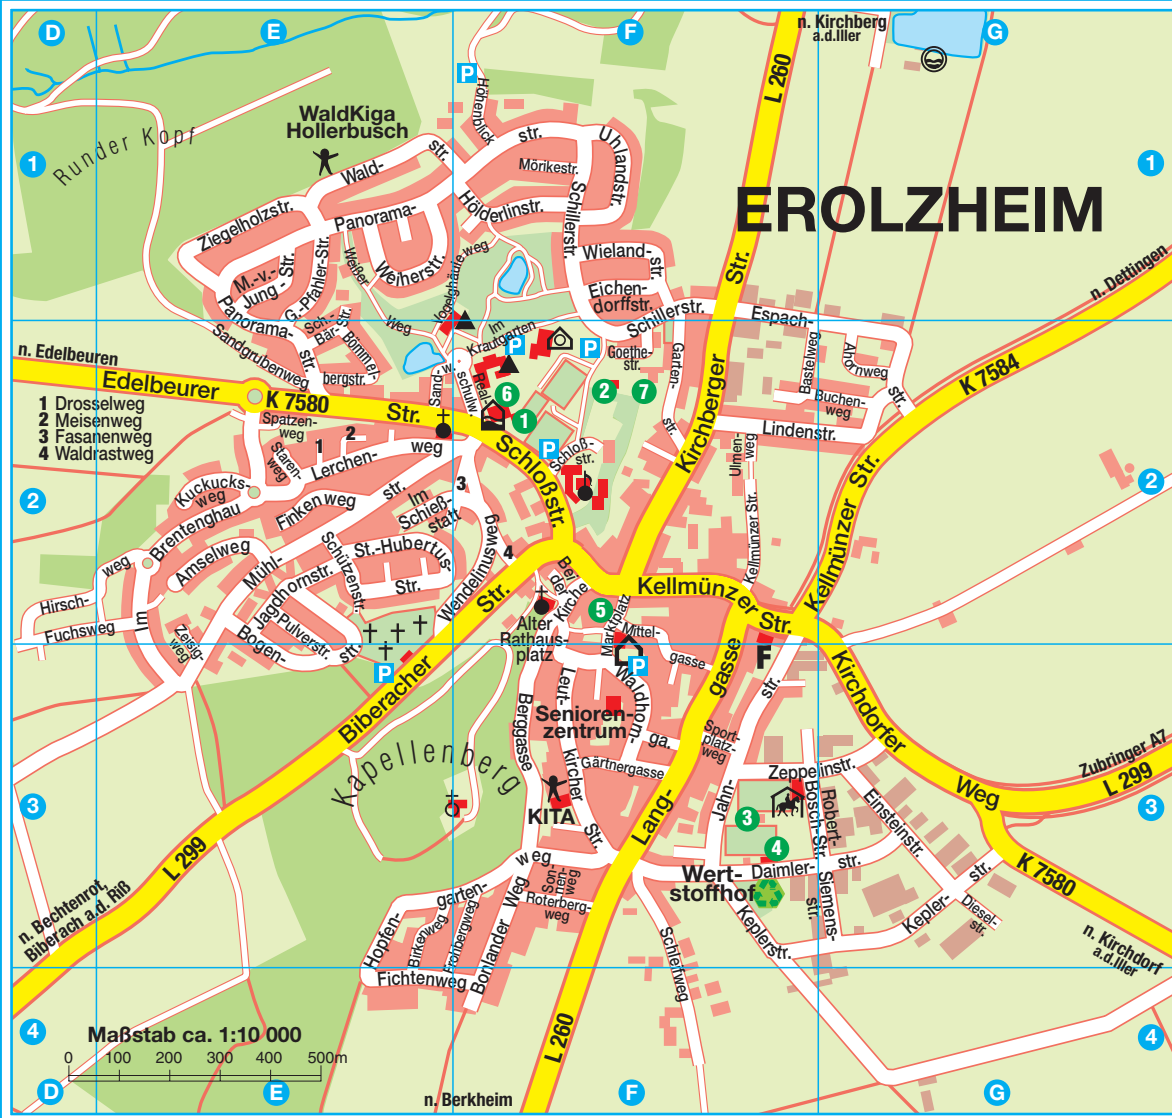

### Straßenverzeichnis

Wegen Platzmangel wurden im Plan einige Straßennamen mit Zahlen versehen, die im Straßenverzeichnis hinter den jeweiligen Namen stehen.

|                         |                       |                          |                          |                          |
|-------------------------|-----------------------|--------------------------|--------------------------|--------------------------|
| Ahornweg G2             | Dieselstr. G3         | Im Krautgarten F2        | Rosenstr. B2-3           | Waldstr. E1              |
| Alter Rathausplatz F2-3 | Drosselweg (1) E2     | Im Schießstatt E2        | Roterbergweg F3          | Weißer Weg E1-2          |
| Amselweg E2             | Edelbeurer Str. E2    | Jagdhorststr. E2         | Rotweg G5                | Wendelinusweg EF2        |
| Bastelweg FG2           | Eichendorffstr. F1    | Jahnstr. F3              | Sandgrubenweg E1-2       | Wielandstr. F1           |
| Bechtenroter Weg B3-4   | Einsteinstr. G3       | Kellmünzer Str. FG2      | Sandweg E2               | Sankt-Hubertus-Str. E2   |
| Bei der Kirche F2       | Erolzheimer Str. AB3  | Kirchberger Str. F1-2    | Sankt-Hubertus-Str. E2   | Schillerstr. F1-2        |
| Bei der Molke D5        | Espachstr. F1-G2      | Kirchdorfer Weg G3       | Schleifweg F3-4          | Schleifweg F3-4          |
| Berggasse F3            | Fasanenweg (3) EF2    | Kuckucksweg E2           | Schloßstr. F2            | Schultheiß-Bär-Str. E1-2 |
| Biberacher Str. E3-F2   | Fichtenweg EF4        | Langgasse F3             | Schultheiß-Bär-Str. E1-2 | Schützenstr. E2          |
| Birkenweg E3-4          | Finkenweg E2          | Laubacher Str. A3        | Siemensstr. G3           | Sonnenweg F3             |
| Bogenstr. E2-3          | Fliederstr. B3        | Leutkircher Str. F3      | Sonnenweg F3             | Spatzenweg E2            |
| Bömmelbergstr. E2       | Frohbergweg E4-F3     | Lindenstr. FG2           | Spatzenweg E2            | Sportplatzweg F3         |
| Bonlander Weg F3-4      | Gartenstr. F2         | Marktplatz F2-3          | Starenweg E2             | Steigweg A2-3            |
| Buchenweg FG2           | Gärtnergasse F3       | Meisenweg (2) E2         | Steigweg A2-3            | Tulpenstr. B2            |
| Dahlienstr. B2-3        | Georg-Pfahler-Str. E1 | Michael-von-Jung-Str. E1 | Tulpenstr. B2            | Umlandstr. F1            |
| Daimlerstr. FG3         | Goethestr. F2         | Mittelgasse F2-3         | Umlandstr. F1            | Ulmener Weg F2           |
|                         | Hauptstr. C5          | Mörkestr. F1             | Vogelhäuleweg E2-F1      | Waldenhofer Weg CD5      |
|                         | Hirschweg DE2         | Mühlstr. E2              | Waldenhofer Weg CD5      | Waldhorngasse F2         |
|                         | Brühlweg AB3          | Panoramastr. E2-F1       | Waldhorngasse F2         | Waldrastweg (4) F2       |
|                         | Buchenweg FG2         | Pulverstr. E2-3          |                          |                          |
|                         | Dahlienstr. B2-3      | Realschulweg EF2         |                          |                          |
|                         | Daimlerstr. FG3       | Robert-Bosch-Str. FG3    |                          |                          |
|                         |                       |                          |                          |                          |